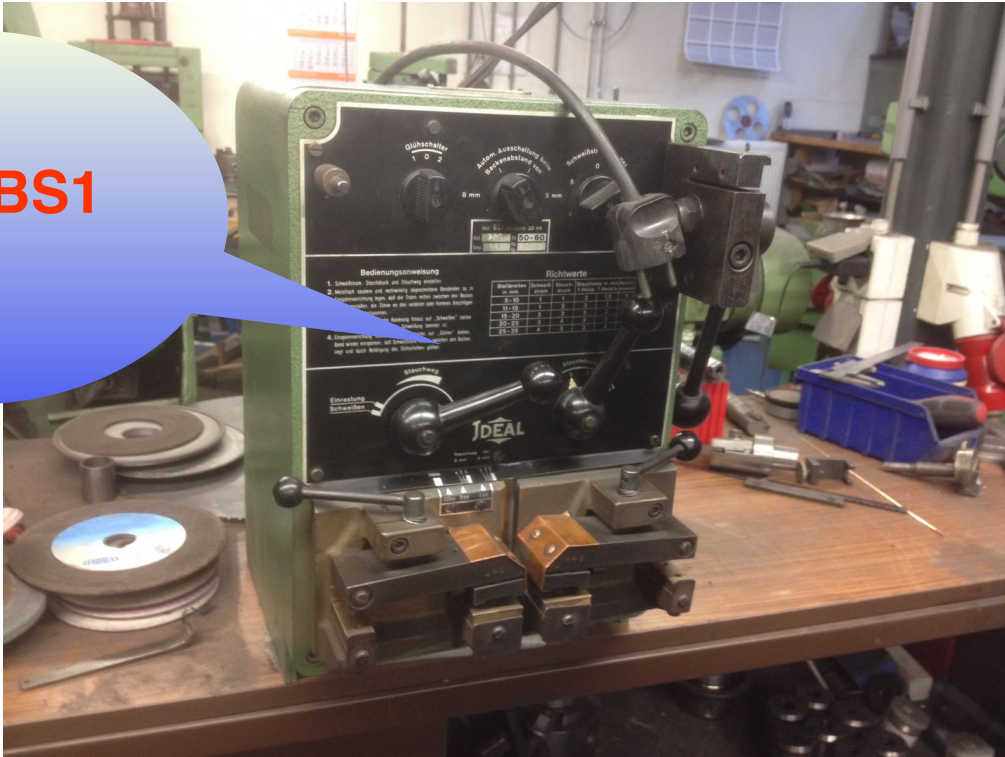

Ideal BS1

## IDEAL BS1

Art.00860e052v057

- ▶ Ideal lintzagen lasapparaat BSS025
- ▶ Aansluitspanning 220V/1/50 Hz.

Voor informatie

[info@slijp.nl](mailto:info@slijp.nl) / [www.slijp.nl](http://www.slijp.nl)