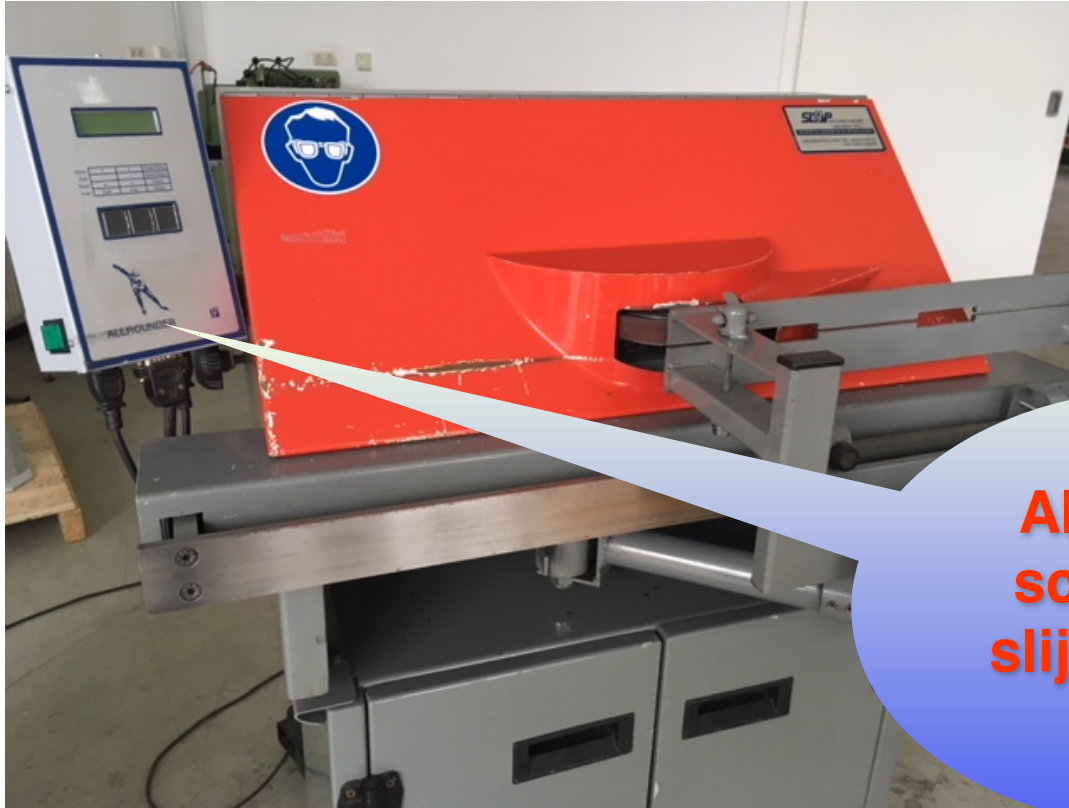

**Allrounder
schaatsen-
slijpmachine**

SCHAATSENSLIJPMACHINE ALLROUNDER

Art.16445e058v0522

- ▶ **Schaatsenslijpmachine Allrounder**
- ▶ **Slijpt noren automatisch en kan beperkt handmatig kunst- en hockeyschaatsen slijpen**
- ▶ **Slijpt met schuurbanden**
- ▶ **Inclusief klemblok vlaklijpen**
- ▶ **Inclusief klemblok hollijpen**
- ▶ **Inclusief contactschijf**
- ▶ **Uitgevoerd met laatste generatie besturing**
- ▶ **Zonder medelevering van voetstuk**
- ▶ **Aansluitspanning 220V/1/50 Hz.**