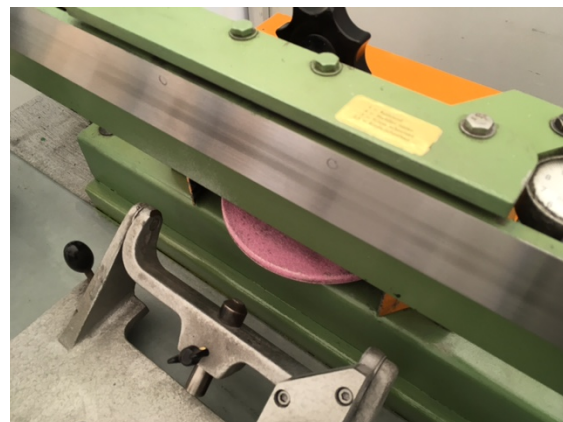

S-1300 Schaatsenslijpmachine

SCHAATSENSLIJPMACHINE

S-1300

Art.16609e053v059/0521

- ▶ Schaatsenslijpmachine type S1300
- ▶ Slijpt kunst- en hockeyschaatsen
- ▶ Inclusief afdraaiapparaat
- ▶ Inclusief klemblok vlakslijpen
- ▶ Inclusief klemblok holslijpen
- ▶ Inclusief contactschijf
- ▶ Aansluitspanning 220V/1/50 Hz.