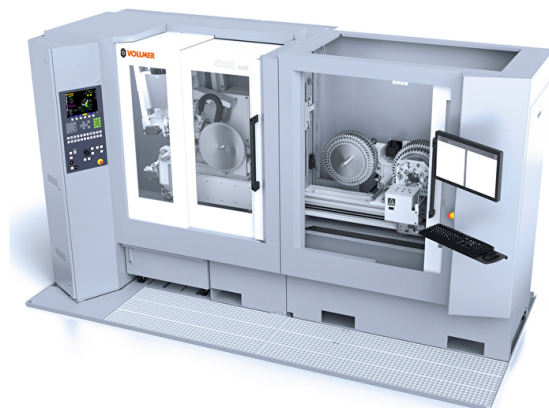

VOLLMER

CHX 840

- ▶ Slijpt HM.zagen tot 840 mm
- ▶ Slijpt tandborst en tandrug in 1 opspanning met combinatie slijpschijven
- ▶ Als optie de mogelijkheid automatische zaagblad verstelling
- ▶ Diameter herkenning
- ▶ Geluid sensor voor automatische herkenning.
- ▶ Er bestaat zelfs de mogelijkheid de machine uit te voeren met automatische belading.